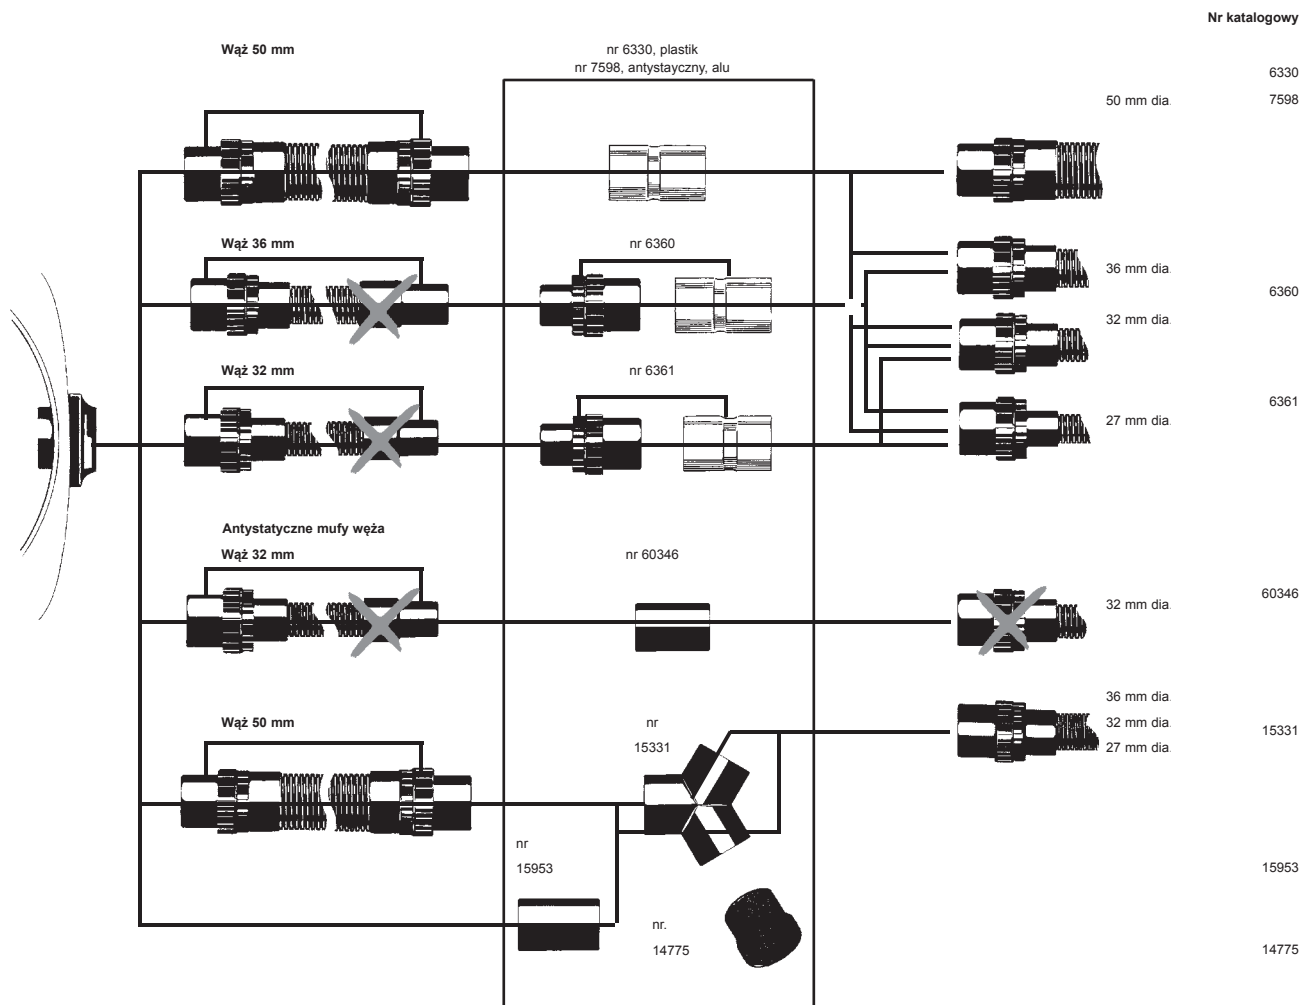

Połączenia węży i rozdzielacze

(Z WYJĄTKIEM ODKURZACZY TYPU 22)

Węże

Uniwersalny

Kolor: Srebrnometaliczny, Ø27, Ø32, Ø36, Ø38, Ø50
Zastosowanie: Temperatura od -50 do +60°C

Odporny na temperaturę

Kolor: Brązowy, Ø36, Ø50
Zastosowanie: Temperatura od -60 do +120°C
(krótkotrwale do +150°C)
Promień zgięcia: Ø36 r = 75 mm, Ø50 r = 120 mm

Wióry, odporny na ścieranie

Kolor: Transparentny, Ø50
Zastosowanie: Temperatura od -40 do +90°C
(krótkotrwale do +125°C)
Promień zgięcia: Ø60 r = 60 mm
Szczególnie do zbierania ostrych kawałków metalowych, szklanych o ostrych krawędziach.

Odporny na olej

Kolor: Brązowy, Ø36, Ø50
Zastosowanie: Temperatura od -60 do +120°C
(krótkotrwale do 150°C)
Promień zgięcia: Ø27 r = 60 mm, Ø32 r = 70 mm,
Ø36 r = 75 mm, Ø50 r = 120 mm

Metalowy

Kolor: Srebrny galwanizowany, Ø50
Zastosowanie: Temperatura od -50 do +120°C
Promień zgięcia: r = 180 mm
Bardzo wytrzymały. Nie nadaje się do zbierania kwasów i zasad.