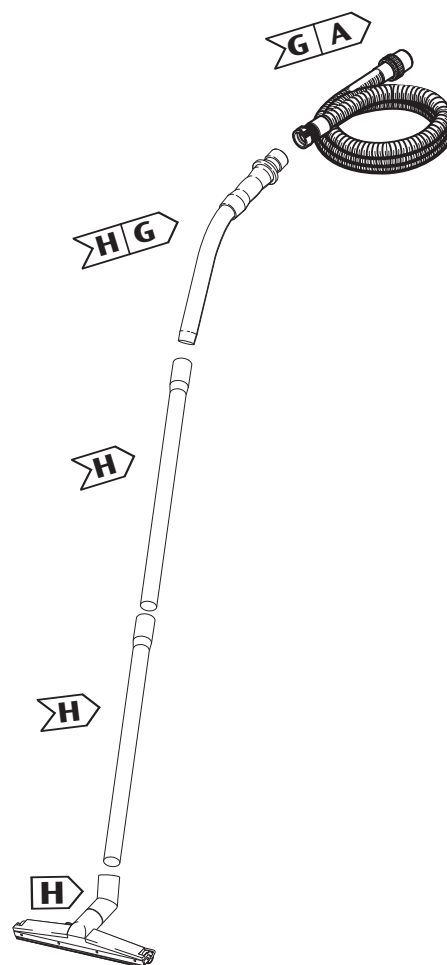

Symbole powiązane z akcesoriami pomogą w odnalezieniu odpowiednich połączeń. Strzałka pokazuje kierunek przepływu powietrza (np. do odkurzacza). Strzałki z tymi samymi literami (np. A-AB) gwarantują doskonałe dopasowanie elementów.